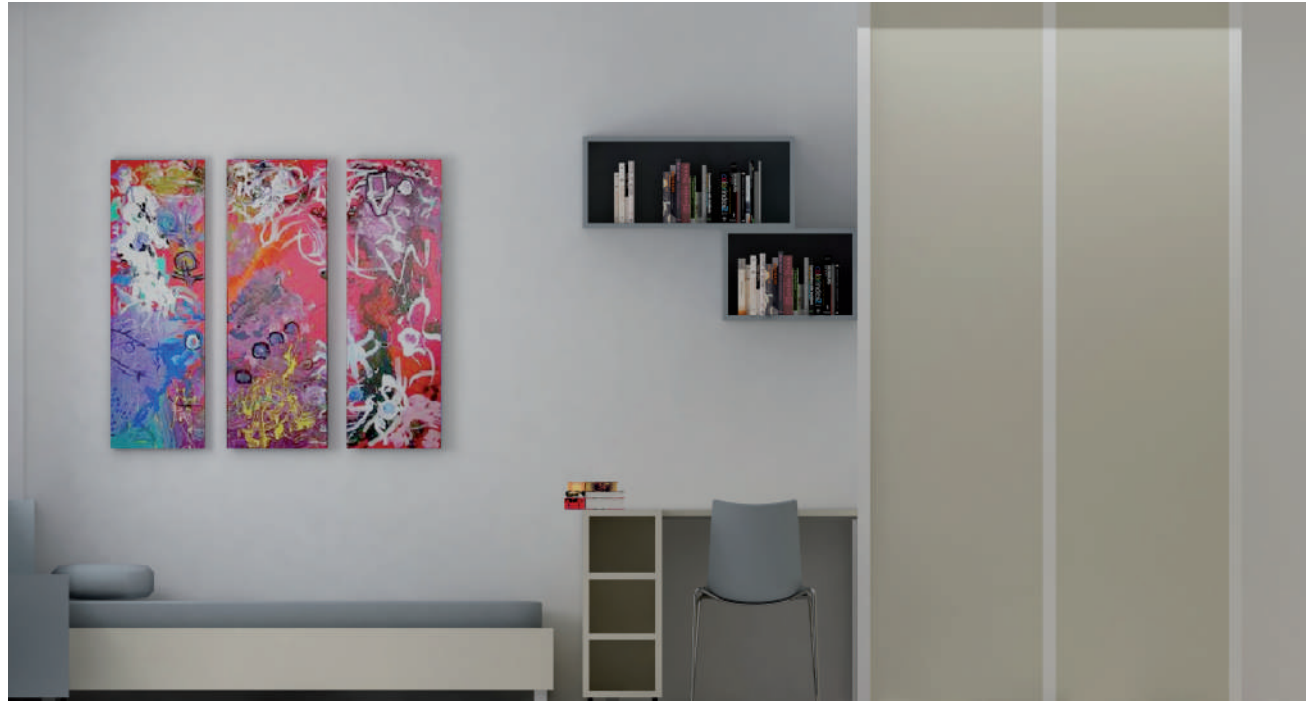

PROGETTO CAMERE DEL CAMPUS

SPAZIO
E PROGETTI
DES OM
DORMITORI

SPAZIO
E PROGETTI
DES OM
DORMITORI

COSTRUZIONE

REALIZZAZIONE **SU MISURA**

Eismobili Due produce mobili impiallacciati legno e laccati, con l'intento di soddisfare, unendo funzionalità ed eleganza, le esigenze dei nostri clienti. Creiamo spazi unici dallo stile esclusivo.